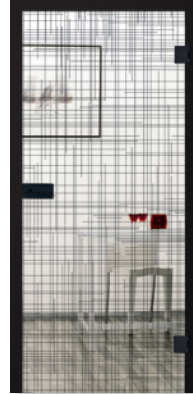

Neu!! Kollektion Black|Line.

Spannungsvolle Kontraste in schwarz | weiß

cubus 4 - BlackLine

cubus 2 - BlackLine | auf Weißglas klar

Wissenswertes im Überblick:

- # Minimalistisches Design mit Loft Charakter
- # Passend zum Thema Kontrast: matt schwarze Beschläge
- # Durchdachte Raumtrennung mit elegantem Design
- # Vier Glasfarben: Weißglas klar, ExtraWeiß, Grey & DarkGrey

cubus 1 - BlackLine | auf Weißglas klar

Sachlich, aber fein nuanciert

Diese Motive geben den Räumen sachliche Grenzen, schaffen durch die feine Struktur aber dennoch eine Verbindung. Ob auf klarem Weißglas oder auf ExtraWeiß – Sie entscheiden über die Transparenz.

Ortello | BlackLine auf Weißglas klar

Cuts | BlackLine auf Weißglas klar

Cubus 3 | BlackLine auf Weißglas klar

Cubus 3 | BlackLine auf Extraweiß

Cubus 3 | BlackLine auf Grey

Cuts | BlackLine auf Weißglas klar

Cuts | BlackLine auf Extraweiß

Cuts | BlackLine auf Grey

Cubus 1 | BlackLine auf Weißglas klar

Cubus 1 | BlackLine auf Extraweiß

Cubus 1 | BlackLine auf Grey

Linup UP | BlackLine auf Weißglas klar

Linup UP | BlackLine auf Extraweiß