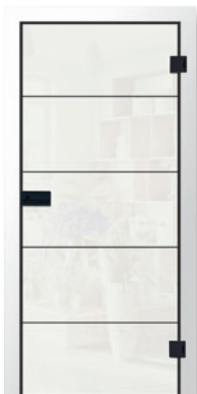

Cubus 1 | BlackLine auf Extraweiß