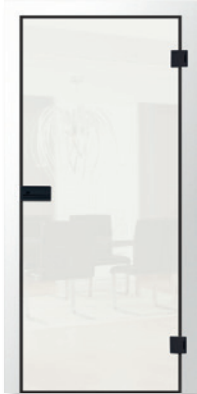

Neu!! Kollektion Black|Line.

Spannungsvolle Kontraste in schwarz | weiß

cubus 4 - BlackLine

cubus 2 - BlackLine | auf Weißglas klar

Wissenswertes im Überblick:

- # Minimalistisches Design mit Loft Charakter
- # Passend zum Thema Kontrast: matt schwarze Beschläge
- # Durchdachte Raumtrennung mit elegantem Design
- # Vier Glasfarben: Weißglas klar, ExtraWeiß, Grey & DarkGrey

cubus 1 - BlackLine | auf Weißglas klar

Sachlich, aber fein nuanciert

Diese Motive geben den Räumen sachliche Grenzen, schaffen durch die feine Struktur aber dennoch eine Verbindung. Ob auf klarem Weißglas oder auf ExtraWeiß – Sie entscheiden über die Transparenz.

Ortello | BlackLine auf Weißglas klar

Cuts | BlackLine auf Weißglas klar

Cubus 3 | BlackLine auf Weißglas klar

Cubus 3 | BlackLine auf Extraweiß

Cubus 3 | BlackLine auf Grey

Cuts | BlackLine auf Weißglas klar