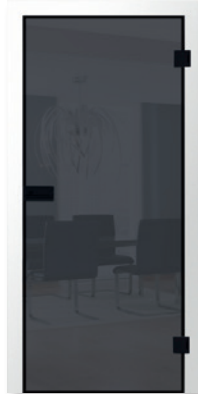

Neu!! Kollektion Black|Line.

Spannungsvolle Kontraste in schwarz | weiß

cubus 4 - BlackLine

cubus 2 - BlackLine | auf Weißglas klar

Wissenswertes im Überblick:

- # Minimalistisches Design mit Loft Charakter
- # Passend zum Thema Kontrast: matt schwarze Beschläge
- # Durchdachte Raumtrennung mit elegantem Design
- # Vier Glasfarben: Weißglas klar, ExtraWeiß, Grey & DarkGrey

cubus 1 - BlackLine | auf Weißglas klar

Sachlich, aber fein nuanciert

Diese Motive geben den Räumen sachliche Grenzen, schaffen durch die feine Struktur aber dennoch eine Verbindung. Ob auf klarem Weißglas oder auf ExtraWeiß – Sie entscheiden über die Transparenz.

Ortello | BlackLine auf Weißglas klar

Cuts | BlackLine auf Weißglas klar

Cubus 3 | BlackLine auf Weißglas klar

Cubus 3 | BlackLine auf Extraweiß

Cubus 3 | BlackLine auf Grey

Cuts | BlackLine auf Weißglas klar