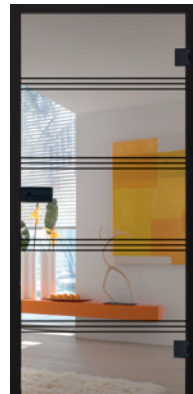

Neu!! Kollektion Black|Line.

Spannungsvolle Kontraste in schwarz | weiß

cubus 4 - BlackLine

cubus 2 - BlackLine | auf Weißglas klar

Wissenswertes im Überblick:

- # Minimalistisches Design mit Loft Charakter
- # Passend zum Thema Kontrast: matt schwarze Beschläge
- # Durchdachte Raumtrennung mit elegantem Design
- # Vier Glasfarben: Weißglas klar, ExtraWeiß, Grey & DarkGrey

Cuts | BlackLine auf Extraweiß

Cuts | BlackLine auf Grey

Cubus 1 | BlackLine auf Weißglas klar

Cubus 1 | BlackLine auf Extraweiß

Cubus 1 | BlackLine auf Grey

Linup UP | BlackLine auf Weißglas klar

Linup UP | BlackLine auf Extraweiß

Linup UP | BlackLine auf Grey

Passende Beschläge