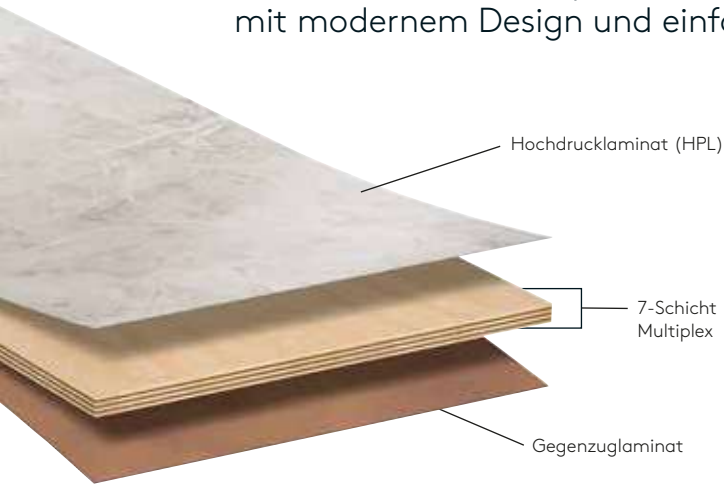

Passendes Zubehör für Kitchen Board: Eloxiertes Aluminium | Profile geliefert in Längen von 580 mm oder 2400 mm.

Fibo | Die kosteneffiziente und einfache Lösung

The smart way to transform your wall

Das Fibo-Wandsystem ist ein norwegisches Qualitätsprodukt, mit modernem Design und einfach sowie kostengünstig in der Montage.